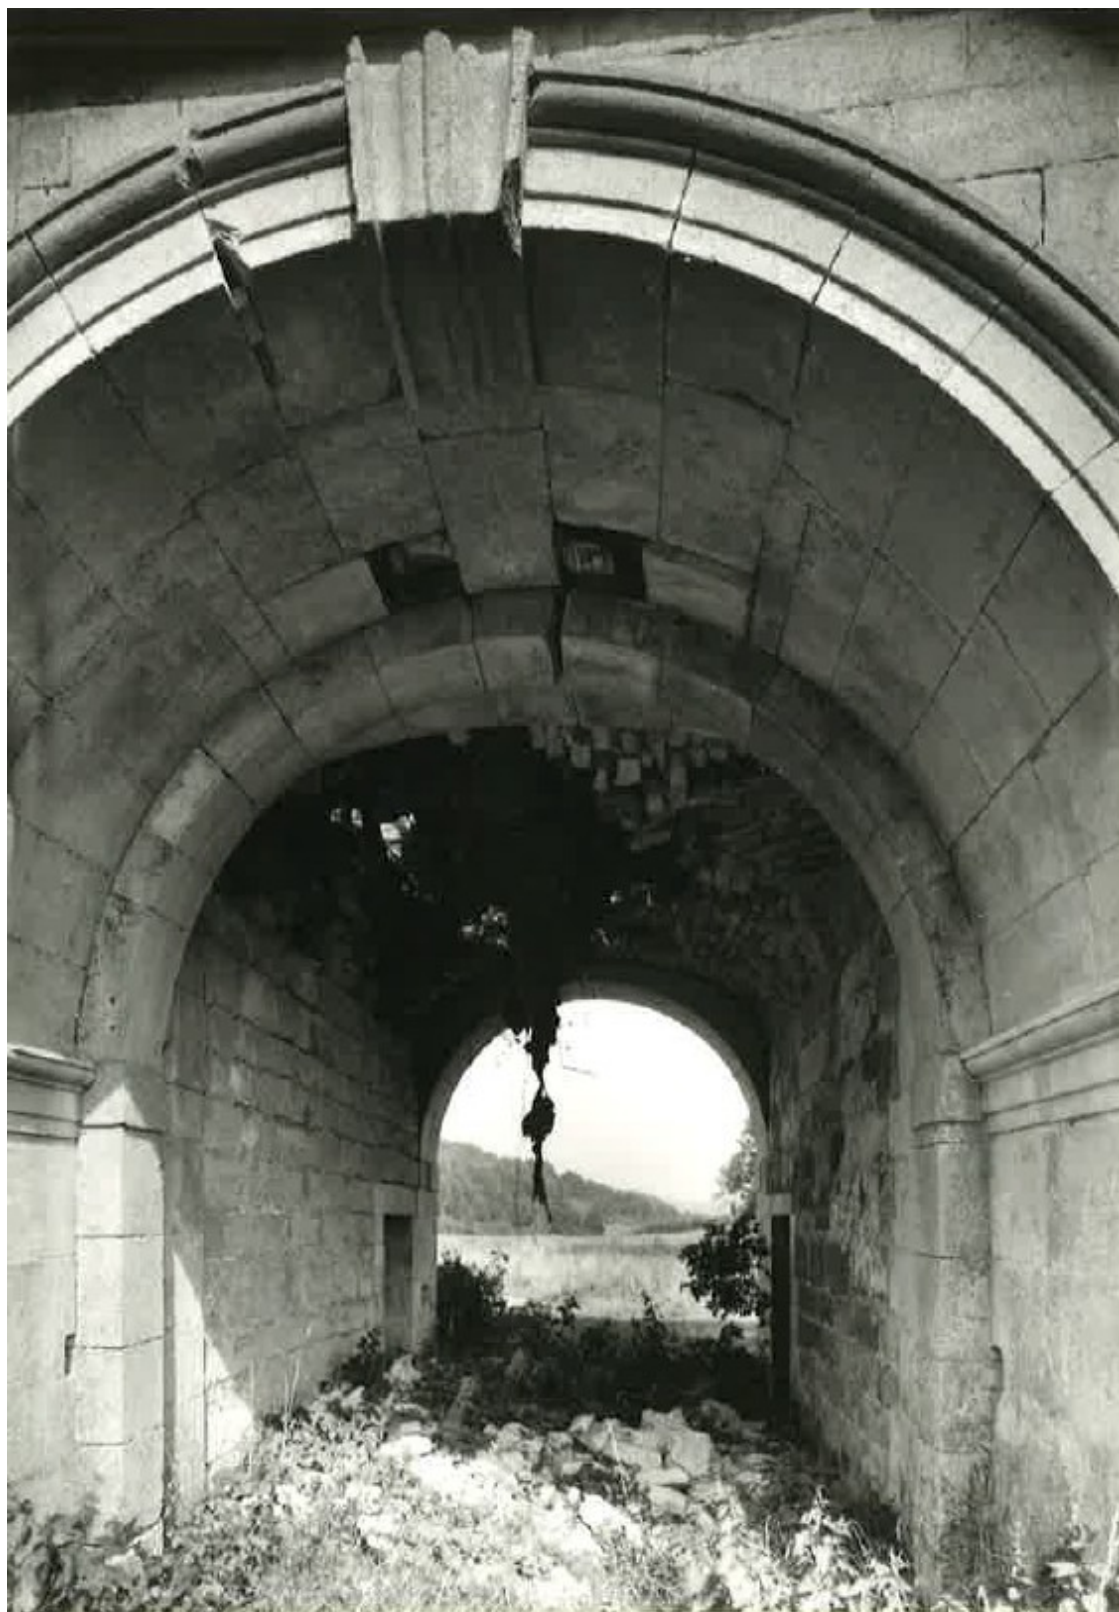

L'ABBAYE DE MUREAU

FIN DU XIX^{ème} SIECLE

VUE DE LA PORTE EN 1950

BATIMENTS VUE AERIENNE DU SITE DE L'ABBAYE EN 1974

VUE D'ENSEMBLE DE L'ABBAYE DEBUT DES ANNEES 1900

LA PORTE DE L'ABBAYE DEBUT DES ANNEES 1900

LA PORTE DEBUT DES ANNES 1970

DES VESTIGES DU CLOÎTRE DEBUT DES ANNEES 1970

LA FERME EN 1974

INTERIEUR DE LA FERME

CHEMINEE DANS LES RUINES DE LA PORTE DEBUT DES
ANNEES 1970

UNE DEUXIEME CHEMINEE DANS LES RUINES DE LA
PORTE DEBUT DES ANNEES 1970

LA FERME EN 2014

L'INTERIEUR DE LA PORTE EN 2017

MUR D'ENCEINTE ATTENANT A LA PORTE EN 2017