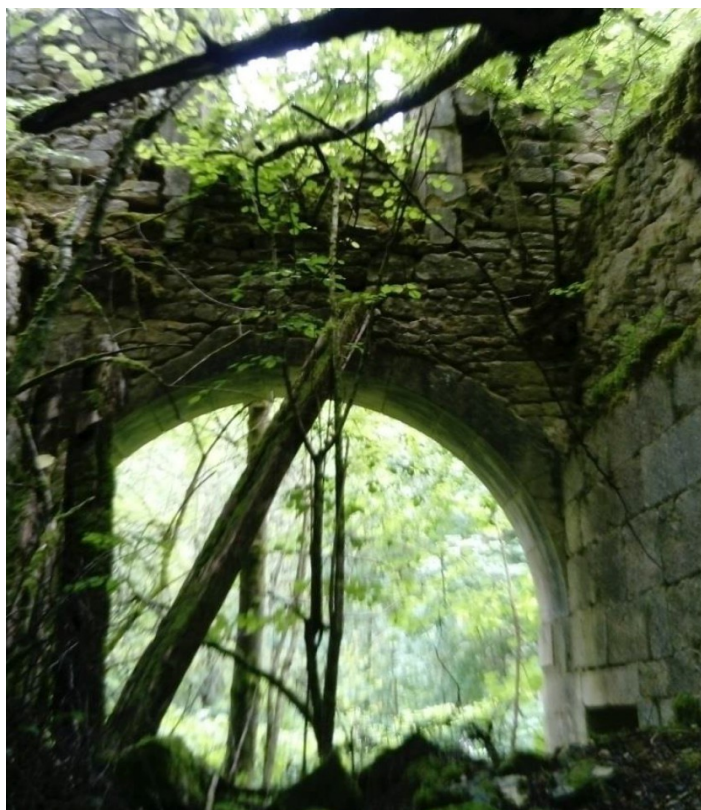

L'ABBAYE DE MUREAU

FIN DU XIX^{ème} SIECLE

VUE DE LA PORTE EN 1950

BATIMENTS VUE AERIENNE DU SITE DE L'ABBAYE EN 1974

VUE D'ENSEMBLE DE L'ABBAYE DEBUT DES ANNEES 1900

LA PORTE DE L'ABBAYE DEBUT DES ANNEES 1900

LA PORTE DEBUT DES ANNES 1970

DES VESTIGES DU CLOÎTRE DEBUT DES ANNEES 1970

LA FERME EN 1974

INTERIEUR DE LA FERME

CHEMINEE DANS LES RUINES DE LA PORTE DEBUT DES
ANNEES 1970

UNE DEUXIEME CHEMINEE DANS LES RUINES DE LA
PORTE DEBUT DES ANNEES 1970

LA FERME EN 2014

L'INTERIEUR DE LA PORTE EN 2017

MUR D'ENCEINTE ATTENANT A LA PORTE EN 2017